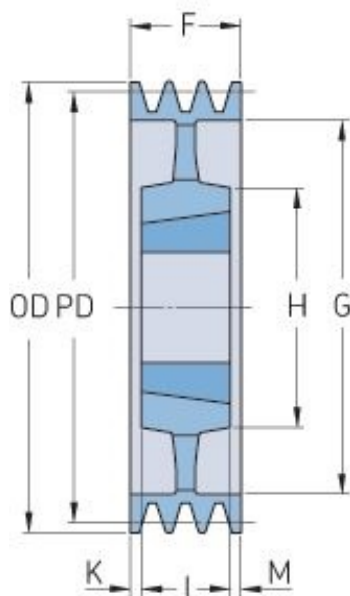

PHP 6SPC400TB

Roztečný průměr (mm)	400
Vnější průměr (mm)	409.6
Typ řemenice	5
Číslo pouzdra	4040
Min. vnitřní průměr (mm)	40
Max. vnitřní průměr (mm)	100
F (mm)	162
G (mm)	348
K (mm)	30
L (mm)	102
M (mm)	30
H (mm)	200
Hmotnost (kg)	48